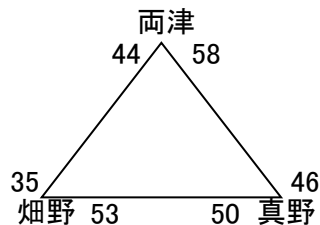

## 第46回新潟県U12バスケットボール選手権大会 佐渡支部予選会

【 11月9日(土) 予選・交流戦 】

会場 相川体育館・南佐渡中学校

【男子】 10チーム MKY、真野、相川、金井、両津、加茂、佐和田、畑野、新穂、南佐渡

【Aブロック】  
相川体育館

【Bブロック】  
相川体育館

【Cブロック】  
南佐渡中学校体育館

【女子】 7チーム NH、佐和田、加茂、両津吉井、南佐渡、相川、B☆S