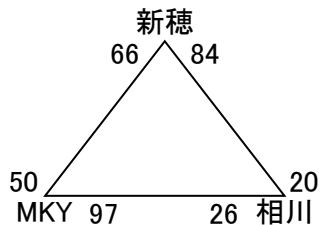

## 第46回新潟県U12バスケットボール選手権大会 佐渡支部予選会

【 11月9日(土) 予選・交流戦 】

会場 相川体育館・南佐渡中学校

【男子】 10チーム MKY、真野、相川、金井、両津、加茂、佐和田、畑野、新穂、南佐渡

【Aブロック】  
相川体育館

【Bブロック】  
相川体育館

【Cブロック】  
南佐渡中学校体育館

【女子】 7チーム NH、佐和田、加茂、両津吉井、南佐渡、相川、B☆S