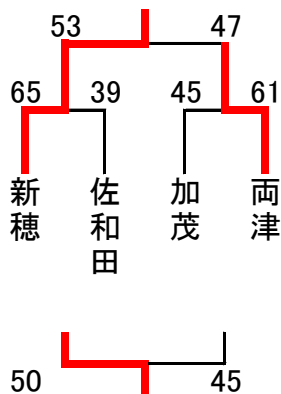

【Dブロック】  
相川体育館

【Eブロック】  
南佐渡中学校体育館

【 11月10日(日) 準決勝・決勝 】

会場

【男子】  
【決勝トーナメント】  
相川体育館

【女子】  
【決勝トーナメント】  
相川体育館