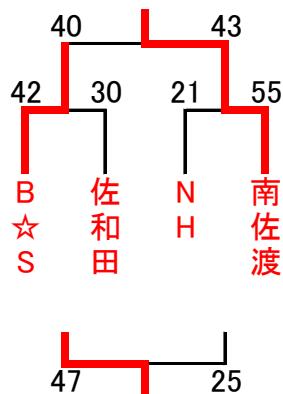

## 第46回新潟県U12バスケットボール選手権大会 佐渡支部予選会

【 11月9日(土) 予選・交流戦 】

会場 相川体育館・南佐渡中学校

【男子】 10チーム MKY、真野、相川、金井、両津、加茂、佐和田、畑野、新穂、南佐渡

【Aブロック】  
相川体育館

【Bブロック】  
相川体育館

【Cブロック】  
南佐渡中学校体育館

【女子】 7チーム NH、佐和田、加茂、両津吉井、南佐渡、相川、B☆S

【Dブロック】  
相川体育館

【Eブロック】  
南佐渡中学校体育館

【 11月10日(日) 準決勝・決勝 】

会場

【男子】  
【決勝トーナメント】  
相川体育館

【女子】  
【決勝トーナメント】  
相川体育館