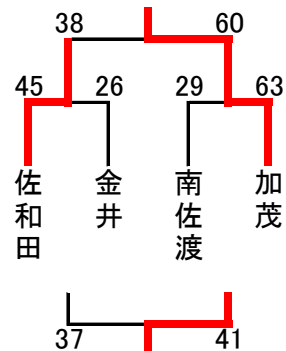

## 第46回新潟県U12バスケットボール選手権大会 佐渡支部予選会

【 11月9日(土) 予選・交流戦 】

会場 相川体育館・南佐渡中学校

【男子】 10チーム MKY、真野、相川、金井、両津、加茂、佐和田、畑野、新穂、南佐渡

【Aブロック】  
相川体育館

【Bブロック】  
相川体育館

【Cブロック】  
南佐渡中学校体育館

【女子】 7チーム NH、佐和田、加茂、両津吉井、南佐渡、相川、B☆S

【Dブロック】  
相川体育館

【Eブロック】  
南佐渡中学校体育館

【 11月10日(日) 準決勝・決勝 】

会場

【男子】  
【決勝トーナメント】  
相川体育館

【女子】  
【決勝トーナメント】  
相川体育館