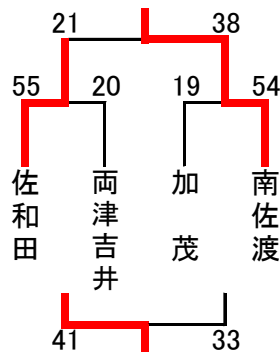

## 第46回新潟県U12バスケットボール選手権大会 佐渡支部予選会

【 11月9日(土) 予選・交流戦 】

会場 相川体育館・南佐渡中学校

【男子】 10チーム MKY、真野、相川、金井、両津、加茂、佐和田、畑野、新穂、南佐渡

【Aブロック】  
相川体育館

【Bブロック】  
相川体育館

【Cブロック】  
南佐渡中学校体育館

【女子】 7チーム NH、佐和田、加茂、両津吉井、南佐渡、相川、B☆S

【Dブロック】  
相川体育館

【Eブロック】  
南佐渡中学校体育館

【 11月10日(日) 準決勝・決勝 】

会場

【男子】  
【決勝トーナメント】  
相川体育館

【女子】  
【決勝トーナメント】  
相川体育館