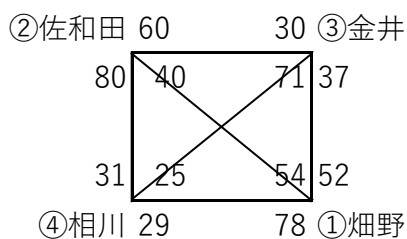

第3回東北電力にいがた杯新潟県U12バスケットボール大会 佐渡支部予選会

【男子】 MKY、新穂、真野、金井、畑野、加茂、佐和田、南佐渡、両津、相川

【女子】 NH、佐和田、両津吉井、B☆S、南佐渡、相川

【1日目】 6月22日

【Aブロック】

【Bブロック】

【Cブロック】

【Dブロック】