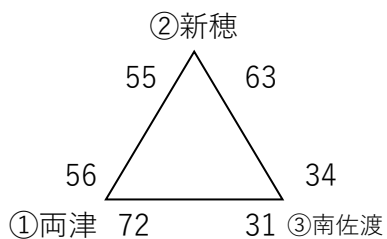

第3回東北電力にいがた杯新潟県U12バスケットボール大会 佐渡支部予選会

【男子】 MKY、新穂、真野、金井、畑野、加茂、佐和田、南佐渡、両津、相川

【女子】 NH、佐和田、両津吉井、B☆S、南佐渡、相川

【1日目】 6月22日

【Aブロック】

【Bブロック】

【Cブロック】

【Dブロック】

【Eブロック】

【2日目】 6月23日

(男子)

(女子)