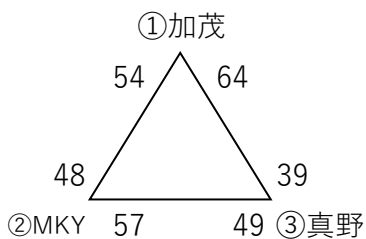

第3回東北電力にいがた杯新潟県U12バスケットボール大会 佐渡支部予選会

【男子】 MKY、新穂、真野、金井、畑野、加茂、佐和田、南佐渡、両津、相川

【女子】 NH、佐和田、両津吉井、B☆S、南佐渡、相川

【1日目】 6月22日

【Aブロック】

【Bブロック】

【Cブロック】

【Dブロック】

【Eブロック】

【2日目】 6月23日

(男子)

(女子)