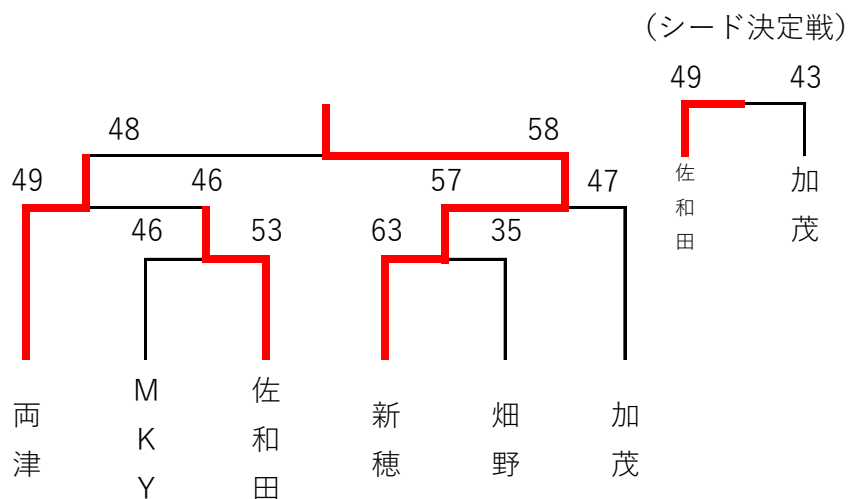

第3回東北電力にいがた杯新潟県U12バスケットボール大会 佐渡支部予選会

【男子】 MKY、新穂、真野、金井、畑野、加茂、佐和田、南佐渡、両津、相川

【女子】 NH、佐和田、両津吉井、B☆S、南佐渡、相川

【1日目】 6月22日

【Aブロック】

【Bブロック】

【Cブロック】

【Dブロック】

【Eブロック】

【2日目】 6月23日

(男子)

(女子)