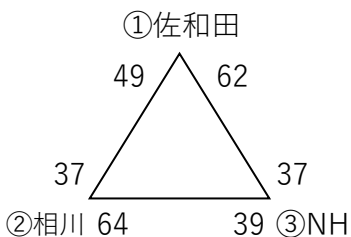

第3回東北電力にいがた杯新潟県U12バスケットボール大会 佐渡支部予選会

【男子】 MKY、新穂、真野、金井、畑野、加茂、佐和田、南佐渡、両津、相川

【女子】 NH、佐和田、両津吉井、B☆S、南佐渡、相川

【1日目】 6月22日

【Aブロック】

【Bブロック】

【Cブロック】

【Dブロック】

【Eブロック】

【2日目】 6月23日

(男子)

(女子)