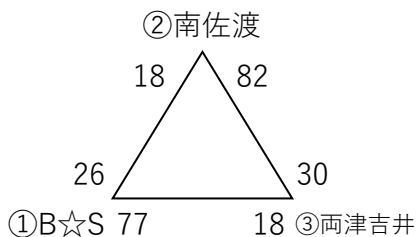

第3回東北電力にいがた杯新潟県U12バスケットボール大会 佐渡支部予選会

【男子】 MKY、新穂、真野、金井、畑野、加茂、佐和田、南佐渡、両津、相川

【女子】 NH、佐和田、両津吉井、B☆S、南佐渡、相川

【1日目】 6月22日

【Aブロック】

【Bブロック】

【Cブロック】

【Dブロック】

【Eブロック】

【2日目】 6月23日

(男子)

(女子)