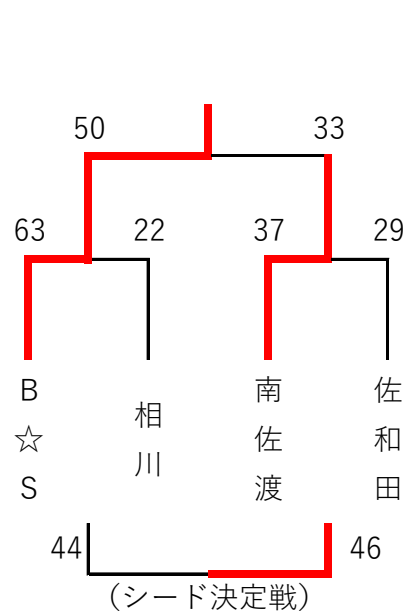

第3回東北電力にいがた杯新潟県U12バスケットボール大会 佐渡支部予選会

【男子】 MKY、新穂、真野、金井、畑野、加茂、佐和田、南佐渡、両津、相川

【女子】 NH、佐和田、両津吉井、B☆S、南佐渡、相川

【1日目】 6月22日

【Aブロック】

【Bブロック】

【Cブロック】

【Dブロック】

【Eブロック】

【2日目】 6月23日

(男子)

(女子)

## 第3回東北電力にいがた杯新潟県U12バスケットボール大会 佐渡支部予選会

【1日目】6月22日（土）

相川体育館					
時間	項目	Aコート		Bコート	
9:00	試合	新穂	両津	加茂	MKY
		55	56	54	48
(男子)					
10:10	試合	佐和田	金井	相川	畑野
		60	30	29	78
(男子)					
11:20	試合	両津	南佐渡	MKY	真野
		72	31	57	49
(男子)					
12:30	試合	佐和田	相川	金井	畑野
		80	31	37	52
(男子)					
13:40	試合	新穂	南佐渡	加茂	真野
		63	34	64	39
(男子)					
14:50	試合	佐和田	畑野	金井	相川
		40	54	71	25
(男子)					