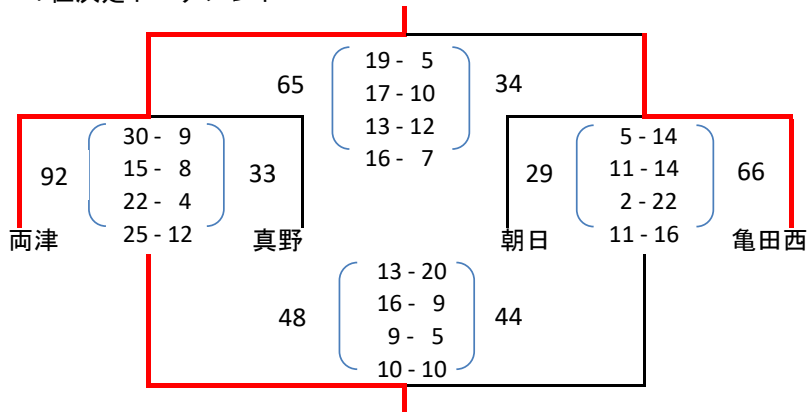

第25回 佐渡中学校親善バスケットボール大会女子順位決定トーナメント

1～4位決定トーナメント