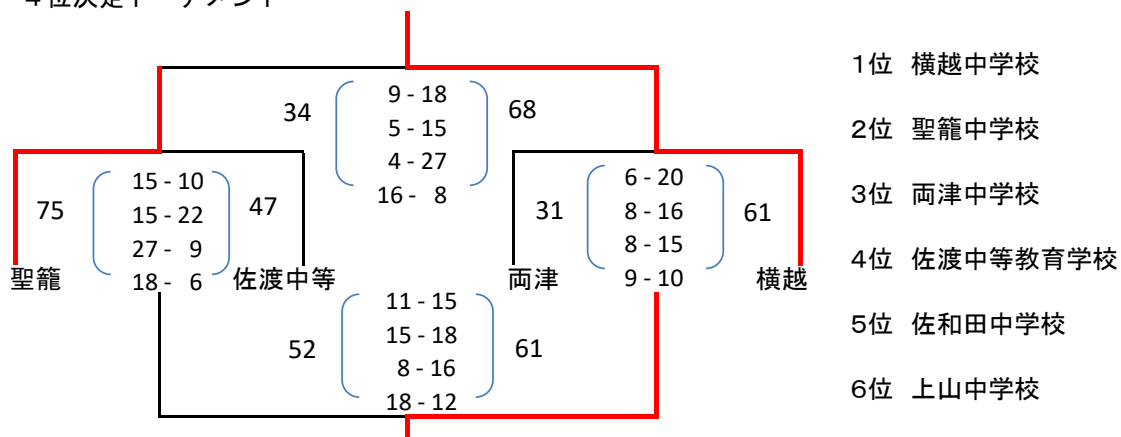

第25回 佐渡中学校親善バスケットボール大会男子順位決定トーナメント

1～4位決定トーナメント