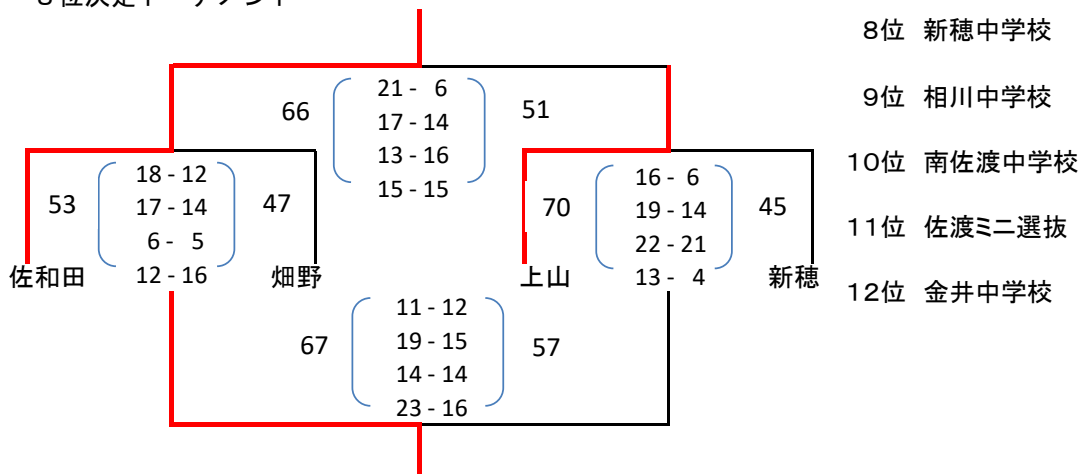

※ 佐和田中はオープン参加

Dブロック 両津中学校体育館

	亀田西	金井	佐渡中等	真野	佐渡ミニA	勝敗	順位
亀田西		45 - 11 20 - 2 ○ 9 - 5 × 16 - 4	39 - 24 16 - 5 ○ 4 - 8 × 19 - 11	25 - 28 6 - 4 × 11 - 16 ○ 8 - 8	44 - 20 21 - 2 ○ 19 - 2 × 4 - 16	3 勝 1 敗	1 位
金井	11 - 45 2 - 20 × 5 - 9 ○ 4 - 16		29 - 24 11 - 6 ○ 8 - 12 × 10 - 6	26 - 23 4 - 17 ○ 13 - 4 × 9 - 2	23 - 22 14 - 6 ○ 7 - 4 × 2 - 12	3 勝 1 敗	3 位
佐渡中等	24 - 39 5 - 16 × 8 - 4 ○ 11 - 19	24 - 29 6 - 11 × 12 - 8 ○ 6 - 10		25 - 30 2 - 14 × 11 - 10 ○ 12 - 6	38 - 21 10 - 7 ○ 14 - 2 × 14 - 12	1 勝 3 敗	4 位
真野	28 - 25 4 - 6 ○ 16 - 11 × 8 - 8	23 - 26 17 - 4 × 4 - 13 ○ 2 - 9	30 - 25 14 - 2 ○ 10 - 11 × 6 - 12		41 - 18 13 - 2 ○ 18 - 6 × 10 - 10	3 勝 1 敗	2 位
佐渡ミニA	20 - 44 2 - 21 × 2 - 19 ○ 16 - 4	22 - 23 6 - 14 × 4 - 7 ○ 12 - 2	21 - 38 7 - 10 × 2 - 14 ○ 12 - 14	18 - 41 2 - 13 × 6 - 18 ○ 10 - 10		0 勝 5 敗	5 位

得 153
失 83
差 70

得 89
失 114
差 -25

得 122
失 94
差 28

第25回 佐渡中学校親善バスケットボール大会男子順位決定トーナメント

1～4位決定トーナメント

5～8位決定トーナメント

9～12位決定トーナメント

第25回 佐渡中学校親善バスケットボール大会女子順位決定トーナメント