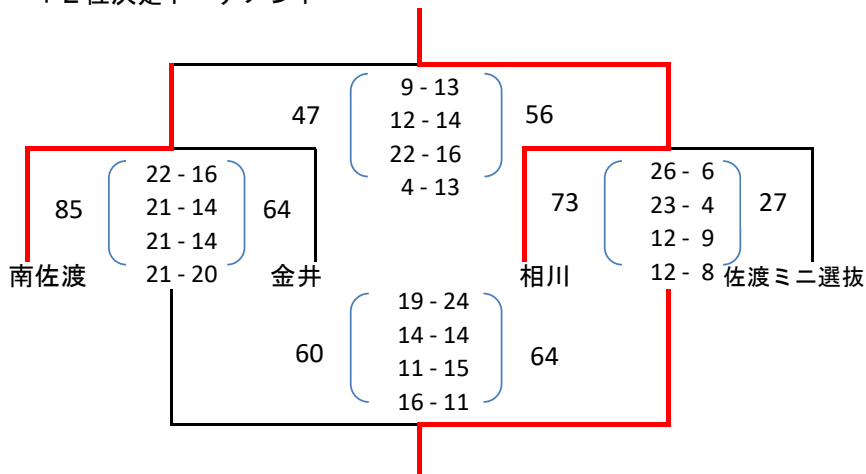

※ 佐和田中はオープン参加

Dブロック 両津中学校体育館

	亀田西	金井	佐渡中等	真野	佐渡ミニA	勝敗	順位
亀田西		45 - 11 20 - 2 ○ 9 - 5 × 16 - 4	39 - 24 16 - 5 ○ 4 - 8 × 19 - 11	25 - 28 6 - 4 × 11 - 16 ○ 8 - 8	44 - 20 21 - 2 ○ 19 - 2 × 4 - 16	3 勝 1 敗	1 位
金井	11 - 45 2 - 20 × 5 - 9 ○ 4 - 16		29 - 24 11 - 6 ○ 8 - 12 × 10 - 6	26 - 23 4 - 17 ○ 13 - 4 × 9 - 2	23 - 22 14 - 6 ○ 7 - 4 × 2 - 12	3 勝 1 敗	3 位
佐渡中等	24 - 39 5 - 16 × 8 - 4 ○ 11 - 19	24 - 29 6 - 11 × 12 - 8 ○ 6 - 10		25 - 30 2 - 14 × 11 - 10 ○ 12 - 6	38 - 21 10 - 7 ○ 14 - 2 × 14 - 12	1 勝 3 敗	4 位
真野	28 - 25 4 - 6 ○ 16 - 11 × 8 - 8	23 - 26 17 - 4 × 4 - 13 ○ 2 - 9	30 - 25 14 - 2 ○ 10 - 11 × 6 - 12		41 - 18 13 - 2 ○ 18 - 6 × 10 - 10	3 勝 1 敗	2 位
佐渡ミニA	20 - 44 2 - 21 × 2 - 19 ○ 16 - 4	22 - 23 6 - 14 × 4 - 7 ○ 12 - 2	21 - 38 7 - 10 × 2 - 14 ○ 12 - 14	18 - 41 2 - 13 × 6 - 18 ○ 10 - 10		0 勝 5 敗	5 位

得 153
失 83
差 70

得 89
失 114
差 -25

得 122
失 94
差 28

第25回 佐渡中学校親善バスケットボール大会男子順位決定トーナメント

1～4位決定トーナメント

5～8位決定トーナメント

9～12位決定トーナメント

第25回 佐渡中学校親善バスケットボール大会女子順位決定トーナメント