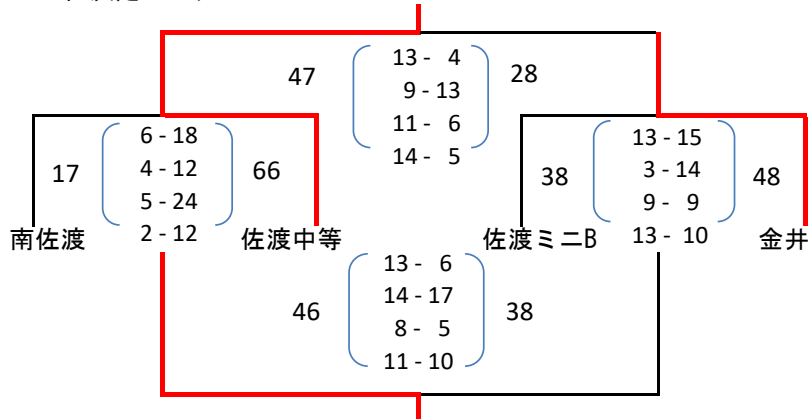

5～8位決定トーナメント