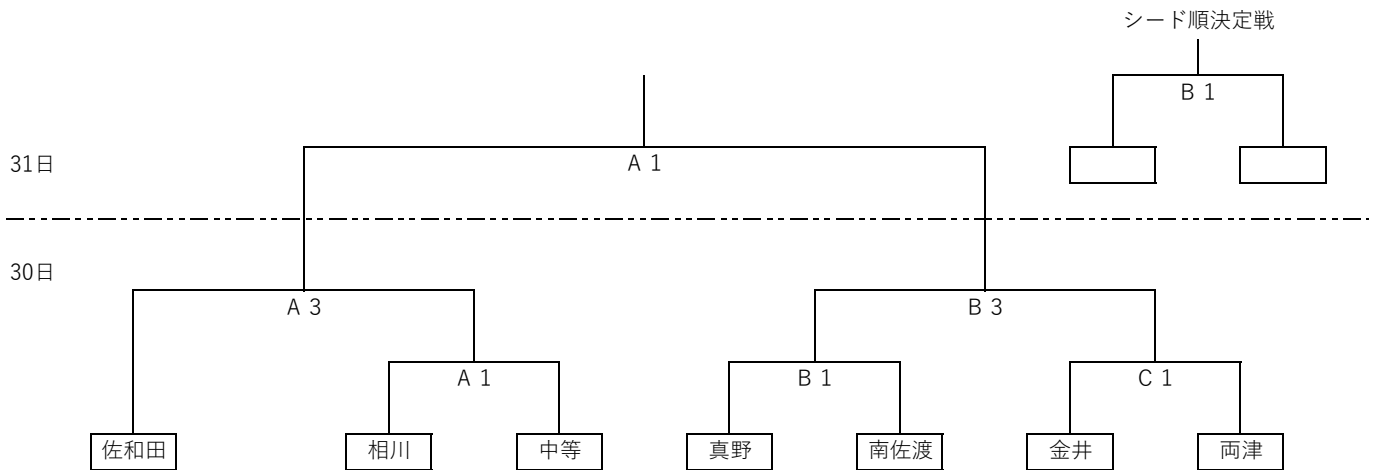

令和2年度 佐渡市中学校新人バスケットボール大会組合せ

会場 サンテラ佐渡スーパーアリーナ (A・B・Cコート)

【男子】

【女子】

【開場・入場時刻】

【試合開始時刻】

【試合時間】

30日 8:15 女子第1試合チーム入場

8:25 第1試合TOチーム入場

31日 8:00 女子チーム入場

8:30 男子チーム入場

30日 第1 9:30

第2 11:00

第3 12:30

第4 14:00

31日 第1 9:00

第2 10:30

全試合8-2-8(10)8-2-8