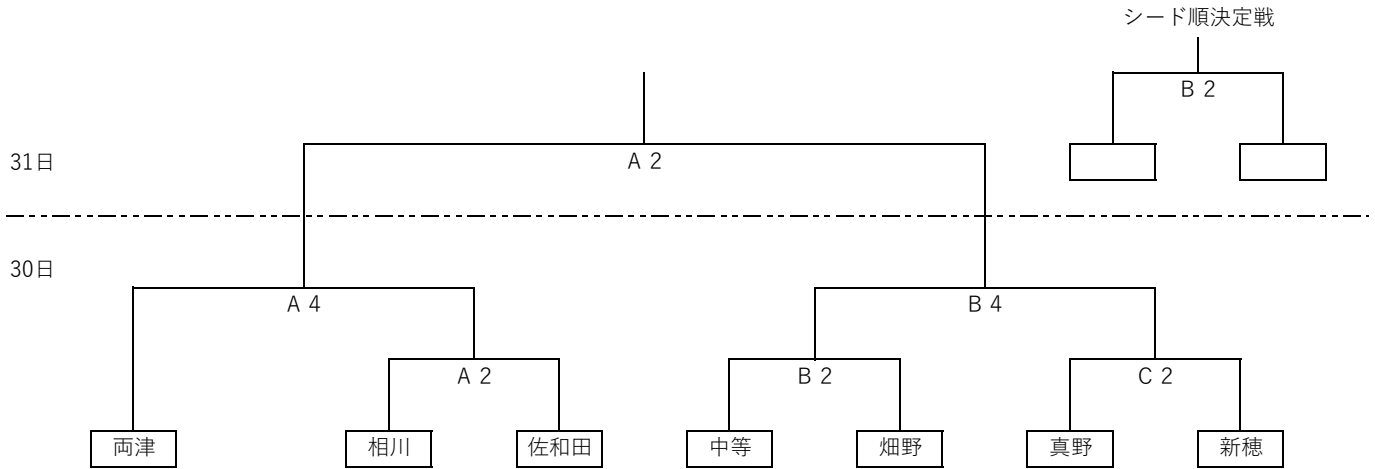

令和2年度 佐渡市中学校新人バスケットボール大会組合せ

会場 サンテラ佐渡スーパーアリーナ (A・B・Cコート)

【男子】

【女子】

【開場・入場時刻】

【試合開始時刻】

【試合時間】

30日 8:15 女子第1試合チーム入場

8:25 第1試合TOチーム入場

31日 8:00 女子チーム入場

8:30 男子チーム入場

30日 第1 9:30

第2 11:00

第3 12:30

第4 14:00

31日 第1 9:00

第2 10:30

全試合8-2-8(10)8-2-8