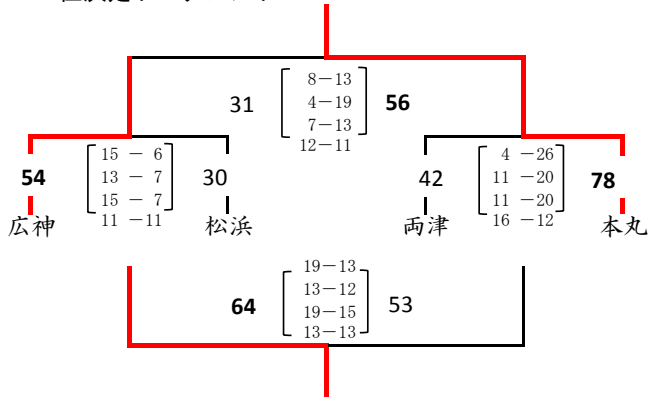

第26回 佐渡中学校親善バスケットボール大会男子順位決定トーナメント

1～4位決定トーナメント