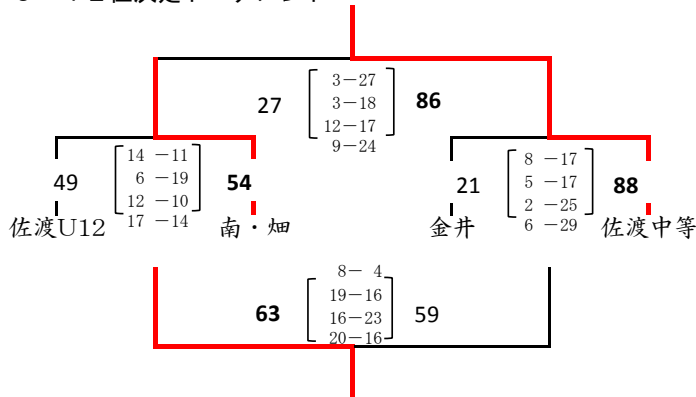

9～12位決定トーナメント