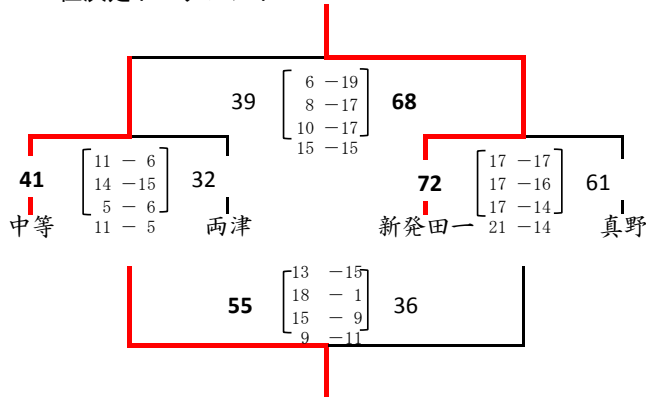

第26回 佐渡中学校親善バスケットボール大会女子順位決定トーナメント

1～4位決定トーナメント