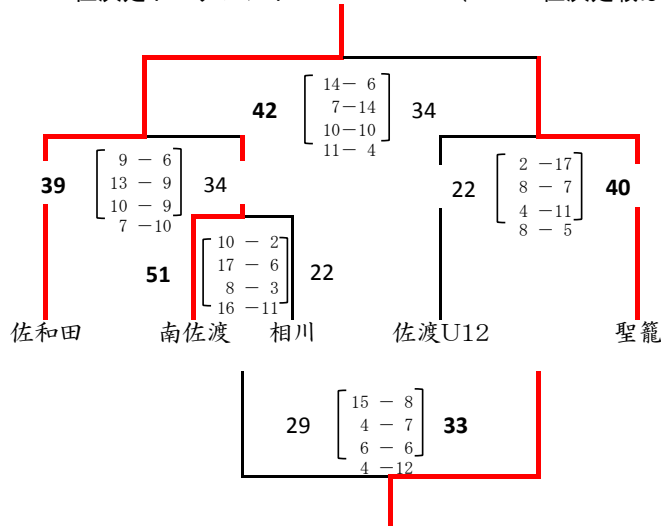

9～12位決定トーナメント

第26回 佐渡中学校親善バスケットボール大会女子順位決定トーナメント

1～4位決定トーナメント

- 1位 新発田第一中学校
- 2位 佐渡中等教育学校
- 3位 両津中学校
- 4位 真野中学校
- 5位 佐和田中学校
- 6位 聖籠中学校
- 7位 佐渡U12
- 9位 南佐渡中学校
- 相川中学校

5～9位決定トーナメント

(7・8位決定戦は行わない)

佐和田

南佐渡