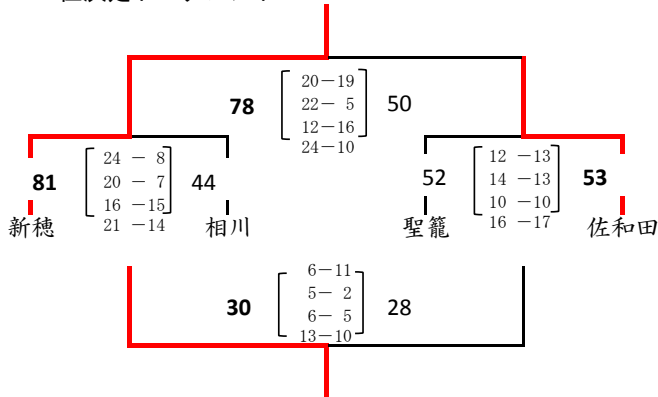

5～8位決定トーナメント