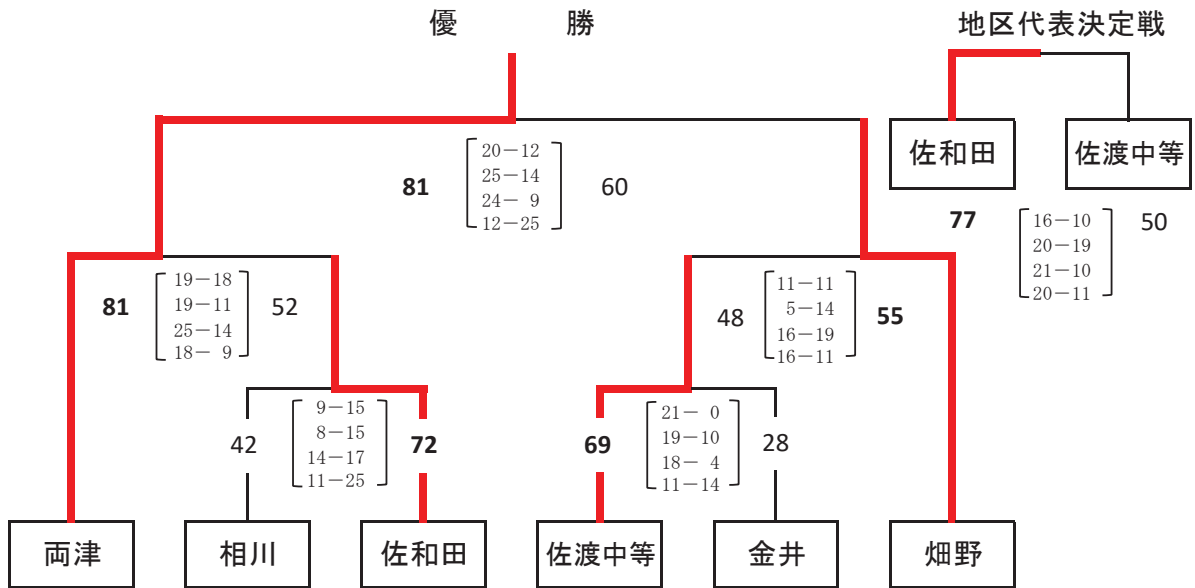

平成30年度佐渡市中学校バスケットボール大会結果

6/6 (水) 決勝トーナメント

【男子】