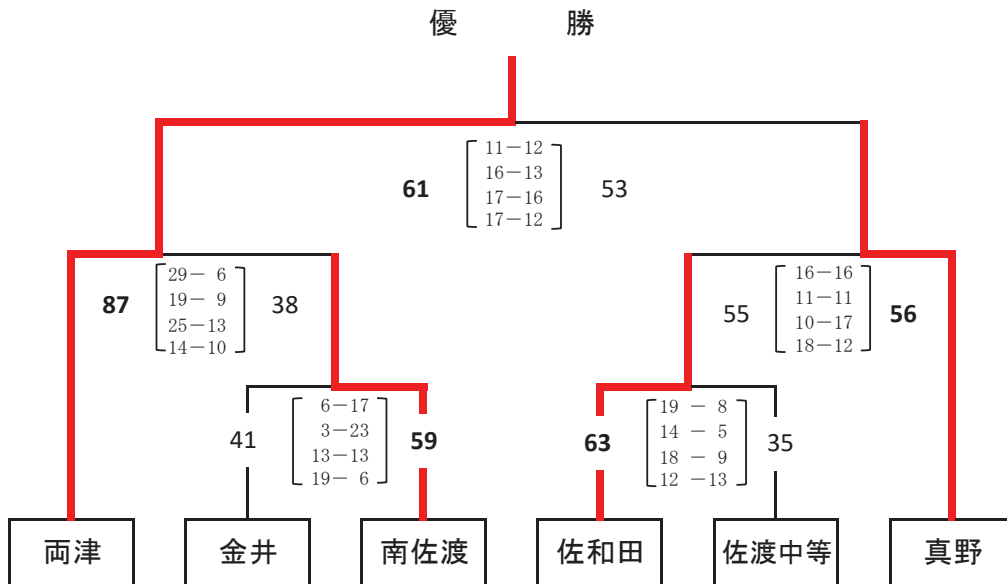

平成30年度佐渡市中学校バスケットボール大会結果

6/6 (水) 決勝トーナメント

【男子】

【女子】

男子

女子

第 1 位

両津中学校

両津中学校

第 2 位

畑野中学校

真野中学校

第 3 位

佐和田中学校

佐和田中学校

佐渡中等教育学校

南佐渡中学校