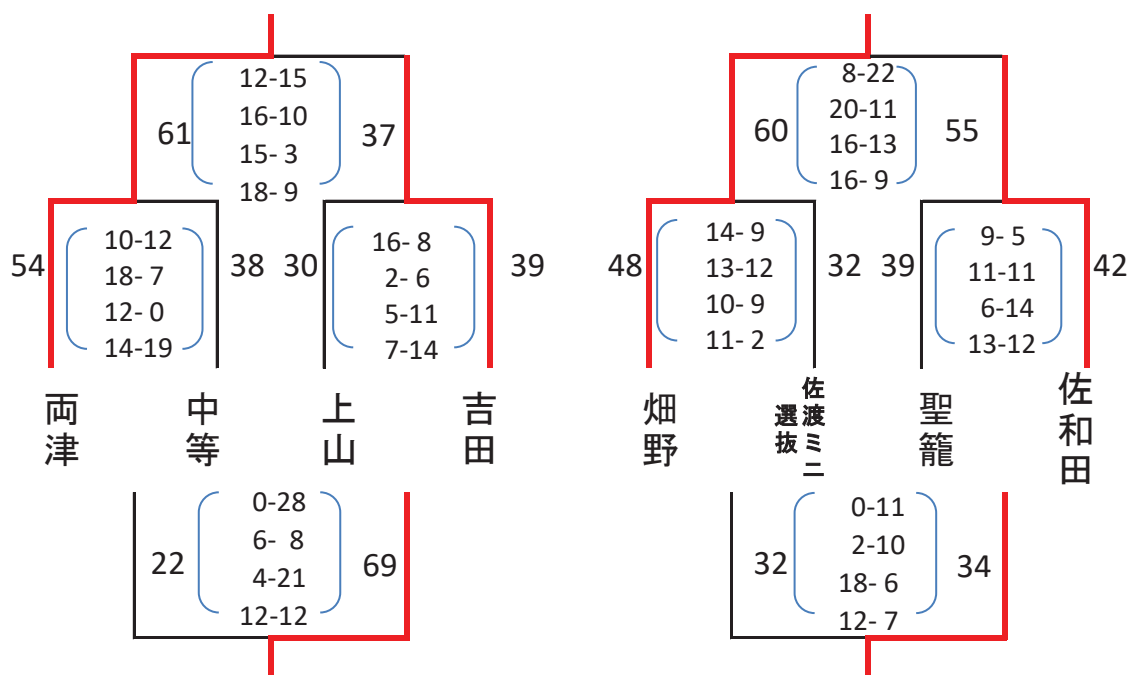

第24回真野・両津中学校親善バスケットボール大会

○ 男子決勝トーナメント

8-1-8, ハーフタイム5分の4ピリゲーム

第1位 両津
第2位 吉田
第3位 上山
第4位 佐渡中等

第5位 畑野
第6位 佐和田
第7位 聖籠
第8位 佐渡ミニ選抜

○ 女子決勝トーナメント

8-1-8, ハーフタイム5分の4ピリゲーム

第1位 新発田第一
第2位 小針
第3位 両津
第4位 佐和田

第5位 真野
第6位 南佐渡
第7位 佐渡ミニ選抜
第8位 金井