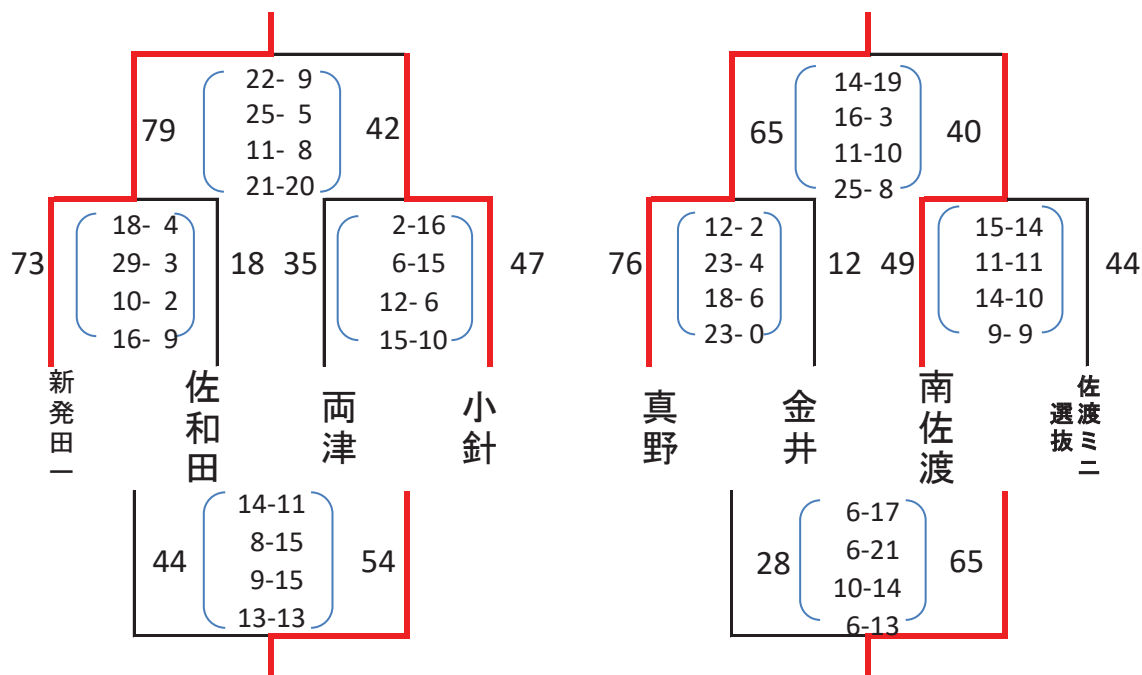

第24回真野・両津中学校親善バスケットボール大会

○ 男子決勝トーナメント

8-1-8, ハーフタイム5分の4ピリゲーム

第1位 両津
第2位 吉田
第3位 上山
第4位 佐渡中等

第5位 畑野
第6位 佐和田
第7位 聖籠
第8位 佐渡ミニ選抜

○ 女子決勝トーナメント

8-1-8, ハーフタイム5分の4ピリゲーム

第1位 新発田第一
第2位 小針
第3位 両津
第4位 佐和田

第5位 真野
第6位 南佐渡
第7位 佐渡ミニ選抜
第8位 金井