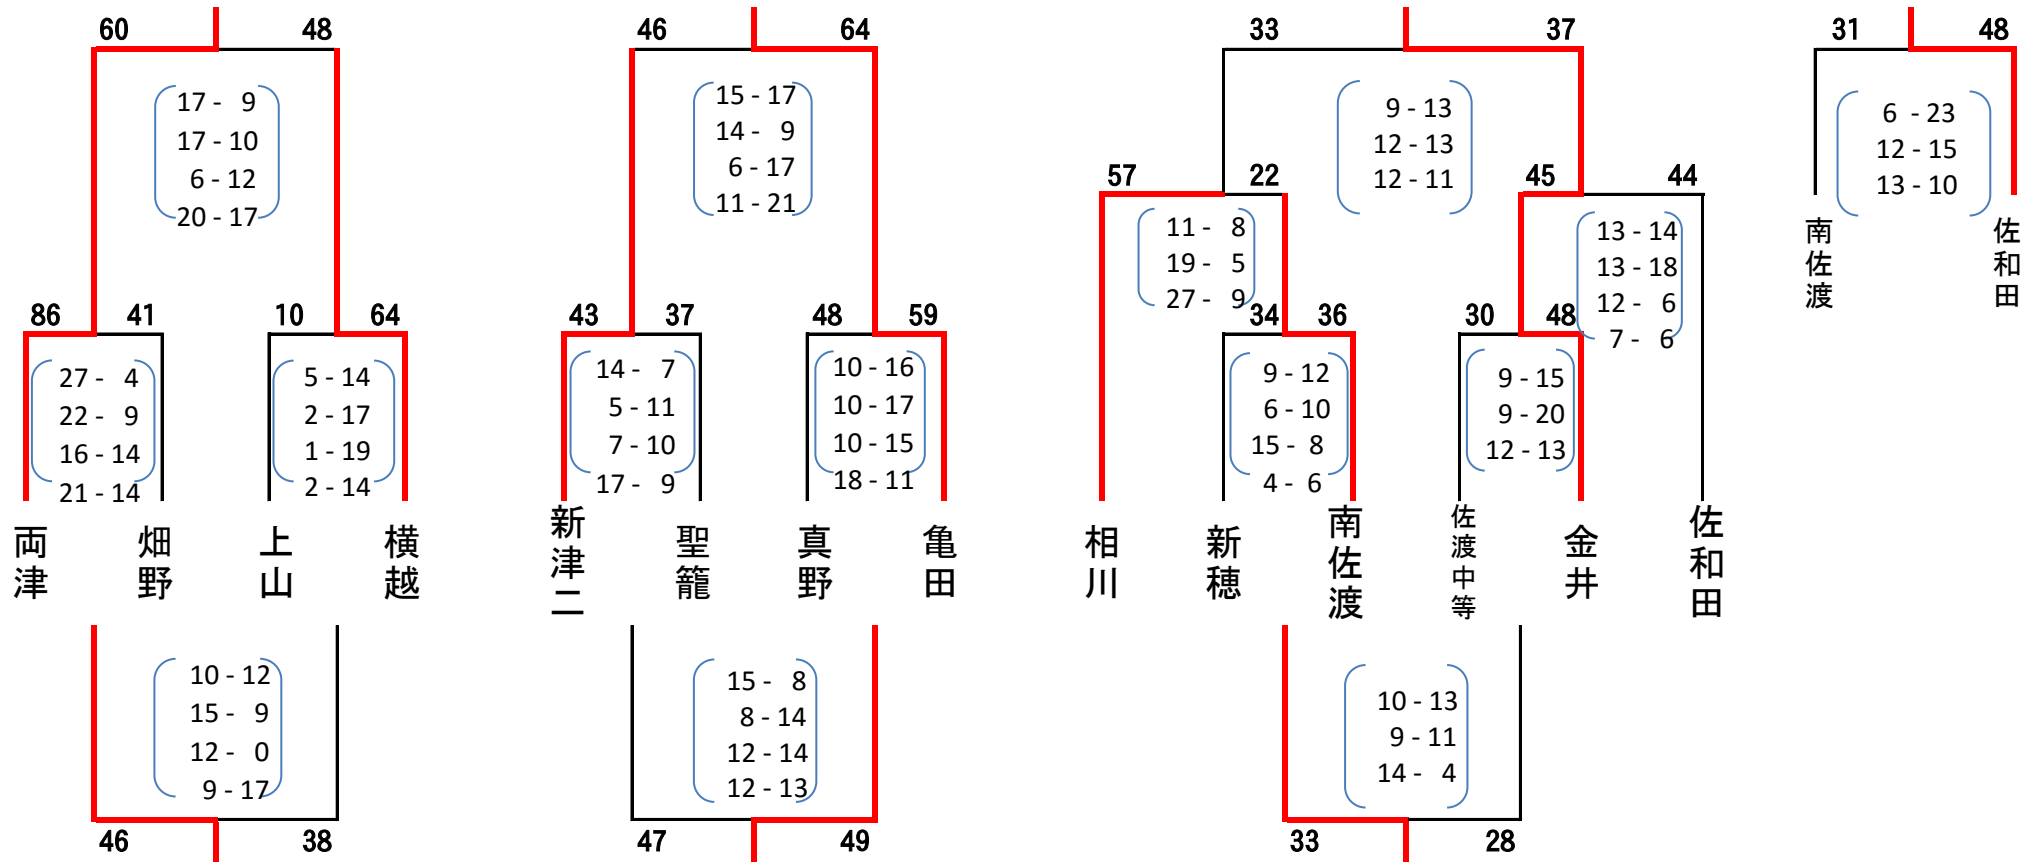

第23回佐渡中学校親善バスケットボール交歓大会決勝結果

○ 男子決勝トーナメント

8-1-8, ハーフタイム5分の4ピリゲーム 5・6・7位トーナメントは3ピリゲーム

- 第1位 両津中学校
- 第2位 横越中学校
- 第3位 畑野中学校
- 第4位 上山中学校

- 第5位 龜田中学校
- 第6位 新津第二中学校
- 第7位 真野中学校
- 第8位 聖籠中学校

- 第9位 金井中学校
- 第10位 相川中学校
- 第11位 佐和田中学校
- 第12位 南佐渡中学校

- 第13位 新穂中学校
- 第14位 佐渡中等教育学校