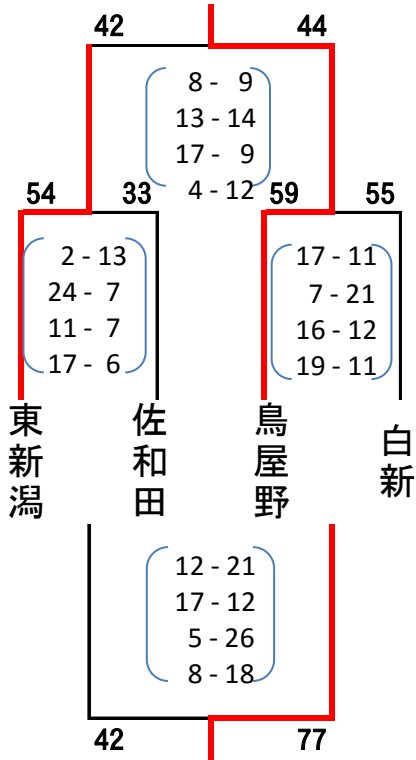

○ 女子決勝トーナメント

8-1-8, ハーフタイム5分の4ピリゲーム

- 第1位 鳥屋野中学校
- 第2位 東新潟中学校
- 第3位 白新中学校
- 第4位 佐和田中学校

- 第5位 真野中学校
- 第6位 新津第二中学校
- 第7位 横越中学校
- 第8位 中等・金井中学校

- 第9位 南佐渡中学校
- 第10位 両津中学校
- 第11位 聖籠中学校