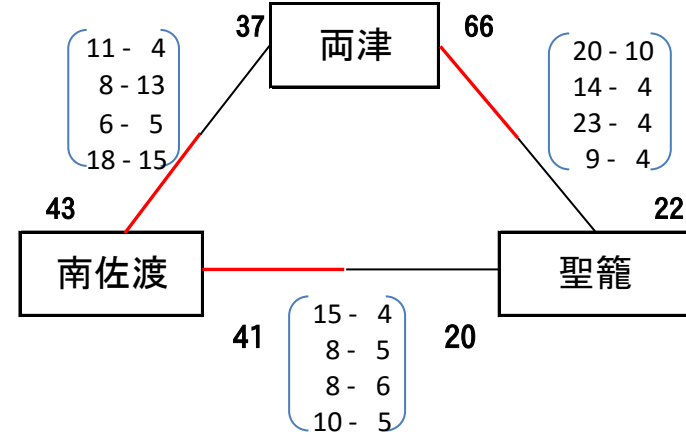

○ 女子決勝トーナメント

8-1-8, ハーフタイム5分の4ピリゲーム

- 第1位 鳥屋野中学校
- 第2位 東新潟中学校
- 第3位 白新中学校
- 第4位 佐和田中学校

- 第5位 真野中学校
- 第6位 新津第二中学校
- 第7位 横越中学校
- 第8位 中等・金井中学校

- 第9位 南佐渡中学校
- 第10位 両津中学校
- 第11位 聖籠中学校