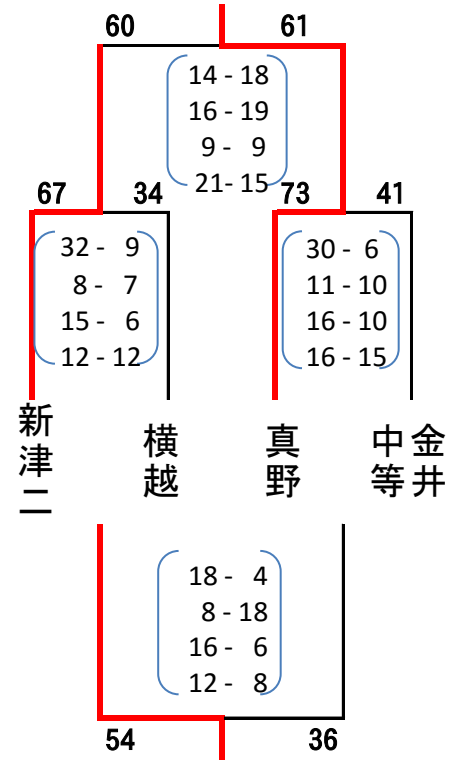

○ 女子決勝トーナメント

8-1-8, ハーフタイム5分の4ピリゲーム

- 第1位 鳥屋野中学校
- 第2位 東新潟中学校
- 第3位 白新中学校
- 第4位 佐和田中学校

- 第5位 真野中学校
- 第6位 新津第二中学校
- 第7位 横越中学校
- 第8位 中等・金井中学校

- 第9位 南佐渡中学校
- 第10位 両津中学校
- 第11位 聖籠中学校