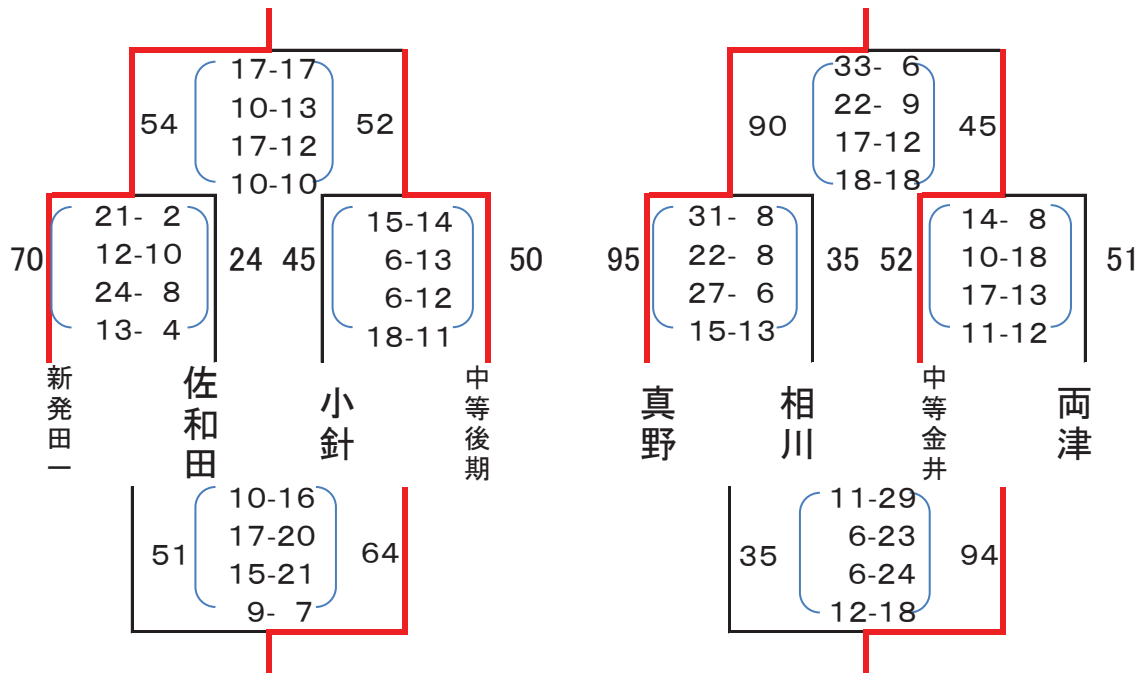

- 第1位 新発田第一中学校
- 第2位 小針中学校
- 第3位 佐和田中学校
- 第4位 真野中学校

- 第5位 中等・金井中学校
- 第6位 両津中学校
- 第7位 相川中学校