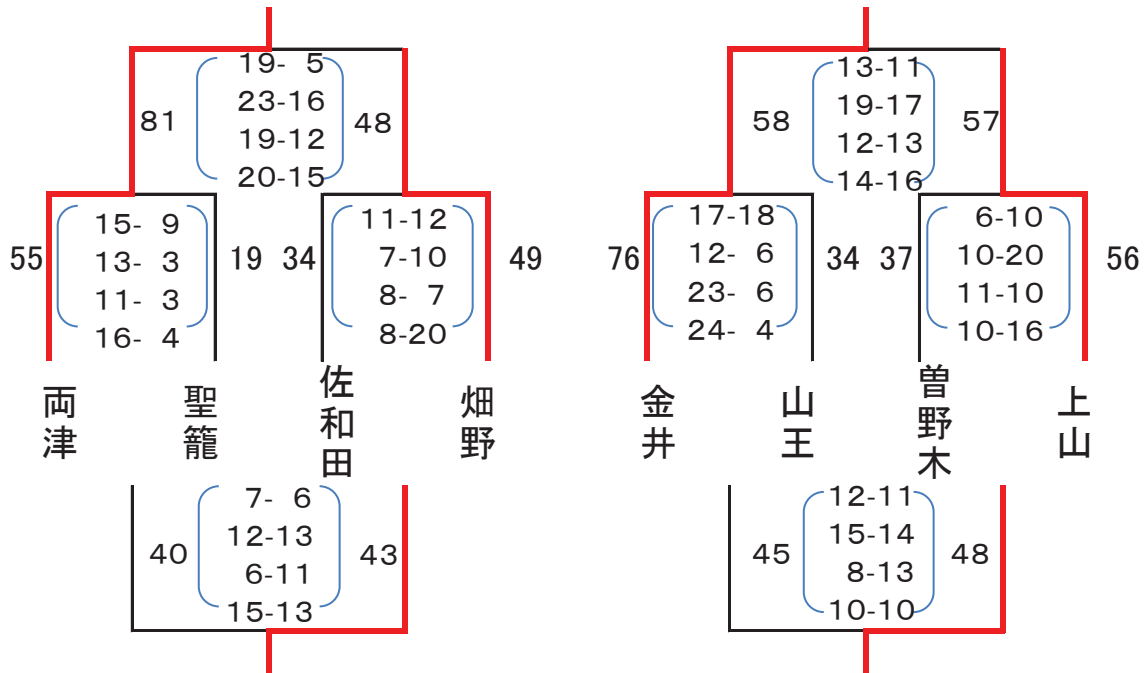

○ タイムアウトは1ゲーム2回までとする。

○ ファールアウトは4ファウルとする。

○ 2日目は順位決定トーナメントを行う。

第23回真野・両津中学校親善バスケットボール大会

○ 男子決勝トーナメント

8-1-8, ハーフタイム5分の4ピリゲーム

- 第1位 両津中学校
- 第2位 畑野中学校
- 第3位 佐和田中学校
- 第4位 聖籠中学校

- 第5位 金井中学校
- 第6位 上山中学校
- 第7位 曾野木中学校
- 第8位 山王中学校